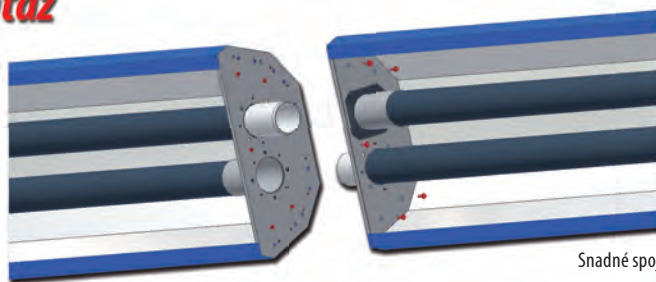

Snadná a rychlá montáž

Snadné spojení segmentů infrazářiče TOP i ECO.

TYP INFRAZÁŘIČE		COMPACT4 ECO	COMPACT6 ECO	COMPACT8 ECO
Jmenovitý příkon - G20 (max./min.)	kW	25,0/18,0	38,0/27,0	49,0/35,0
Jmenovitý výkon - G20 (max./min.)	kW	22,3/16,3	34,5/24,5	45,0/32,0
Účinnost spalování	%	89	90,5	
Vysálaný výkon - G20 (max./min.)	kW	16,3/11,7	24,7/17,6	31,9/22,8
Účinnost sálání - G20 (max.)	%	65,0		
Délka/počet radiačního modulu	m/ks	2/2	2/3	2/4
Brzdíč	m/ks	2/1	2/1	není
Elektrické krytí		IP 20 (na objednávku IP44)		
Průměr trysek - G20	mm	4	5	6
Tlak na trysce maximální/minimální	mbar	7/5	12/8	10/7
Elektrický příkon/pracovní napětí	W/V	70/230, 50Hz		
Počet hořáků	ks	1		
Výstupní tlak spalin	Pa	30	28	26
Ø sání a odvodu spalin	mm	100		
Průměr připojení plynu		3/4" vnější závit		
Připojený tlak zemního plynu	kPa	1,8 - 3,0 +/- 5%		
Akustický tlak - volný prostor	dB	39		
Spotřeba zemního plynu min. / max.	m³/h	1,7/2,4	2,6/3,6	3,3/4,7
Hmotnost infrazářiče	kg	87	121	155
Celková délka/výška/šířka	mm	4360/290/600	6360/290/600	8360/290/600
Objednávací číslo		COUE040xxx	COUE060xxx	COUE080xxx